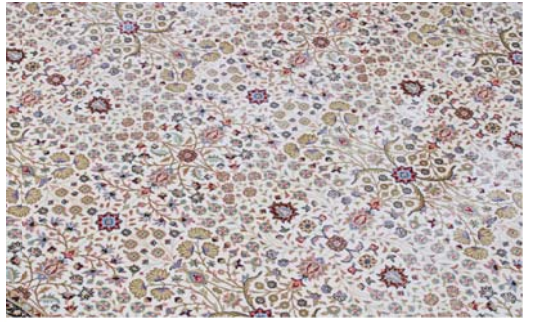

My Home Hall

◆ h a n d m a d e ◆

VALENTINE

160*230 / 200*290 / 240*340 / 300*400

A-013-AL Lacivert/Krem

A-013-AK Kırmızı/Krem

A-013-AA Krem

A-004-AK Kırmızı/Krem

A-006-CK Gri/Krem

A-006-CF Krem/Krem

A-006-CN Lacivert/Krem

A-022-BR Kırmızı/Krem

D-780-AN Koyu Mavi/Krem

D-870-AB Krem/Bej

E-241-AH Krem/Mavi

E-241-AF Krem/Kirmizi