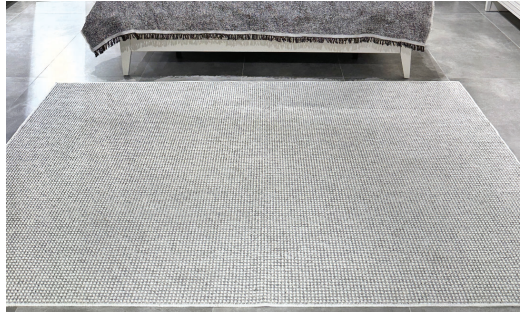

My Home Hall

◆ h a n d m a d e ◆

NAIROBI

80*150 / 80*300 / 120*180 / 140*200 / 160*230 / 200*300

NAIROBI

1004 GRAY - WHITE

1003 BROWN

NAIROBI

1002 CREAM

1005 GRAY - GRAY

NAIROBI

1001 WHITE

1006 ORANGE

NAIROBI

1005 DARK GRAY

OW 7 163 WHITE