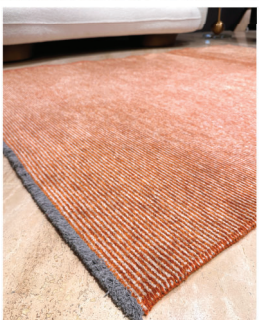

My Home Hall

◆ handmade ◆

KONYA

77*150 / 77*300 / 120*180 / 155*230 / 195*290 / 250*350 / 270*370

202 Bej

206 Turuncu

Hali 203 Gri

205 Altın Sarısı